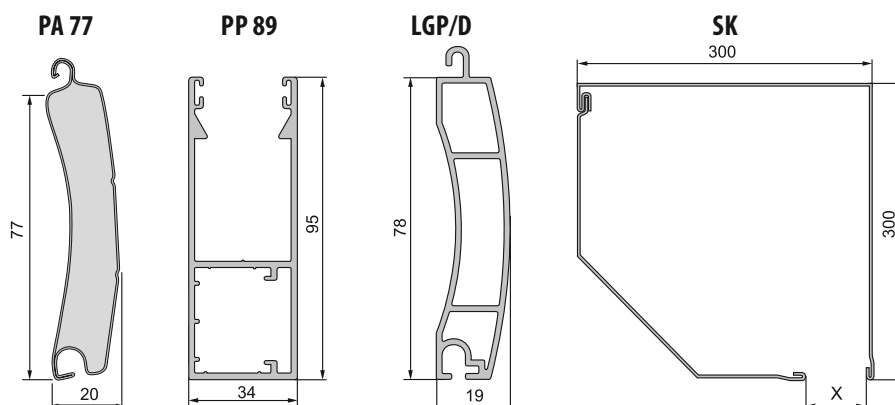

GARAGEN ROLLTOR BGR / SK

- Garagen Rolltor mit Kasten 45°
- Das Garagen Rolltor kann man sich im Bau befindenden Gebäuden wie auch in schon fertigen Wohnungen montieren
- Auf einer Senkrechten Fläche tätiges Tor, ist eine gute Lösung dort, wo die Zufahrt kurz ist oder gleich auf die Straße führt. Es verbessert die Sicherheit des Fahrers, weil der hoch gerollte Vorhang die Sicht nicht verringert
- Möglichkeit einer Notöffnung

uorollläden - PVC Aufsatzrollläden

Rollläden - ALU Vorbaurollläden - PVC Aufsatzrollläden

Rollläden - ALU Vorbau

OPOTERM

- Revision von unten oder von vorne
- Ein Universales System mit der Möglichkeit der Montage ohne Bebauung, mit teilhafter Bebauung oder völliger Bebauung
- Dank des Schaums, zeichnen sich die Profile mit einer guten thermischen und akustischen Dämmung aus
- Die Rolllädenprofile sind aus hochwertigem Aluminiumblech gemacht, beschichtet mit einer zweischichtigen Lackieraufgabe im System PU/P
- Integrierter Insektenschutz möglich

MAXIMALE HÖHE (FENSTERHÖHE + KASTENHÖHE) MM

KASTEN HÖHE	KASTEN	H mm	B mm	PANZER				
				ALU 39	ALU 45	ALU 52	PVC 37	PVC 52
170	170	170	230	1890	1120	1170	1850	840
210	210	210	230	3230	2450	2280	2610	1590
240	240	240	255	4460	3450	3230	3100	2060

Achtung:

max. Kasten höhe (weiß / Farbig) 4500 mm
min. Kasten Breite (weiß / Farbig) 500 mm
begrenzte höhe und breite des integrierten Insektenschutzes