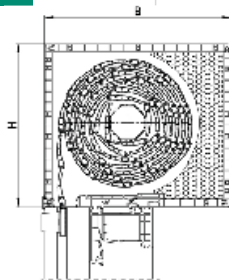

KASTEN MAß

KASTEN ART	A [mm]	B [mm]	C [mm]	D [mm]	E [mm]	F [mm]
	MW/24	240	250	33	180	191
MW/30	300	300	41	232	241	246
MW/36,5	365	300	72	266	241	311

Rolläden - ALU Vorbaurolläden - PVC Aufsatzrolläden

Rolläden - ALU Vorbaurolläden - PVC Aufsatzrolläden

Achtung:

max. Kasten höhe (weiß / Farbig) 4500 mm
 min. Kasten Breite (weiß / Farbig) 500 mm
 begrenzte höhe und breite des integrierten Insektenschutzes

EXAKT

- Aufsatzrollo - PVC Kasten
- Revision von vorne
- Der Kammerbau des Rollladens erhöht die Stabilität und verbessert die akustische und thermische Parameter
- Schnelle und einfache Montage
- Integrierter Insektenschutz möglich

MAXIMALE HÖHE (FENSTERHÖHE + KASTENHÖHE) MM

KASTEN HÖHE	KASTEN	H mm	B mm	PANZER				
				ALU 39	ALU 45	ALU 52	PVC 37	PVC 52
KASTEN HÖHE	155	155	181	1600	1050	1000	1750	1000
	181	181	206	2300	1600	1400	2450	1550
	220	220	245	3500	2900	2400	3500	2500