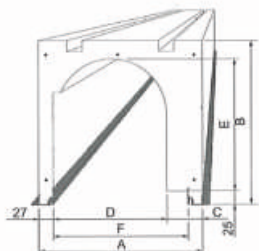

KASTEN HÖHE	KASTEN	H mm	B mm	PANZER				
				ALU 39	ALU 45	ALU 52	PVC 37	PVC 52
				137	141	147	1560	880
165	167	172	2430	2020	1640	2680	1590	
180	182	187	3260	2480	2060	3510	2060	
205	207	212	4370	3530	2700	4590	2650	

Achtung:

max. Kasten höhe (weiß / Farbig) 4500 mm
 min. Kasten Breite (weiß / Farbig) 500 mm
 begrenzte höhe und breite des integrierten Insektenschutzes

SKN mit Kasten oder ohne

- Sturzrollo mit Kasten Beck + Heun bestimmt für Neubau
- Der aus styropor gebaute Kasten gewährleistet eine gute Termischeisolation und Garantiert eine Problemlose Ausstattung der Fassade
- Die Beck+Heun Elemente greifen nicht in die Konstruktion des Fensters, Tür, Sturzes ein und deshalb verursachen keine störungen der Energetik
- Eine gut durchdachte Rolllädenkonstruktion mit richtig angepassten Materialien stellen ein effizienten Schutz vor Eindringlingen
- Sie sind ein Perfekter Termischerisolator, dank deren wir im Winter die Kosten der Heizung erheblich sinken können und im Sommer die Erhitzung der Wohnung verringern

KASTEN MAß

KASTEN ART	A [mm]	B [mm]	C [mm]	D [mm]	E [mm]	F [mm]
	MW/24	240	250	33	180	191
MW/30	300	300	41	232	241	246
MW/36,5	365	300	72	266	241	311

Rolläden - ALU Vorbaurolläden - PVC Aufsatzrolläden

Rolläden - ALU Vorbaurolläden - PVC Aufsatzrolläden