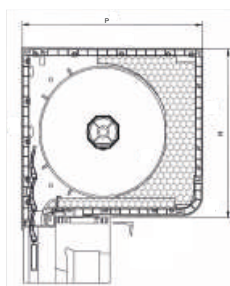

MAXIMALE HÖHE (FENSTERHÖHE + KASTENHÖHE) MM

KASTEN HÖHE	KASTEN	H mm	B mm	PANZER							
				ALU 39	ALU 45	ALU 52	PVC 37	PVC 52			
				145	145	190	1070	810	---	1250	---
170	170	207	1850	1400	1200	2400	1200				
210	210	230	2700	2000	2000	3000	2000				

Achtung:

max. Kasten höhe (weiß / Farbig) 4500 mm
min. Kasten Breite (weiß / Farbig) 500 mm
begrenzte höhe und breite des intergiereten Insektenschutzes

PVC Aufsatzrollläden

Rollläden - ALU Vorbaurollläden - PVC Aufsatzrollläden

Rollläden - ALU Vorbaurolllä

SKS - RD

- Aufsatzrollo - PVC Kasten
- Revision von vorne oder von unten
- Ein großer Vorteil dieses Systems ist der einfache Zugang zum Revisionsdeckel
- Bei Rollläden die nicht von innen Verbaut sind, kann man die Revision von hinten benutzen
- Integrierter Insektenschutz möglich