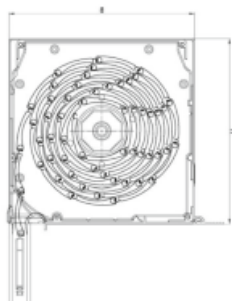

MAXIMALE HÖHE (FENSTERHÖHE + KASTENHÖHE) MM

KASTEN HÖHE	KASTEN	H mm	B mm	PANZER				
				ALU 39	ALU 45	ALU 52	PVC 37	PVC 52
				137	137	137	1560	1150
165	165	165	2390	1660	1590	2610	1590	
180	180	180	2950	2210	2060	3100	2060	
205	205	205	4320	3480	2700	4550	2650	