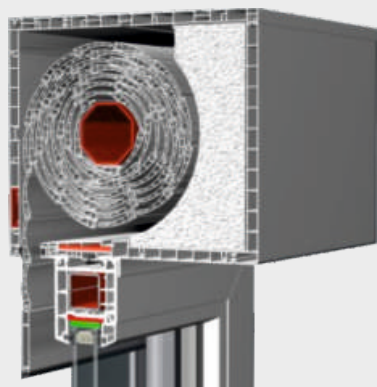

MAXIMALE HÖHE (FENSTERHÖHE + KASTENHÖHE) MM

KASTEN HÖHE	KASTEN	H mm	B mm	PANZER				
				ALU 39	ALU 45	ALU 52	PVC 37	PVC 52
				145	145	190	1070	810
170	170	207	1850	1400	1200	2400	1200	
210	210	230	2700	2000	2000	3000	2000	

Achtung:

max. Kasten höhe (weiß / Farbig) 4500 mm
 min. Kasten Breite (weiß / Farbig) 500 mm
 begrenzte höhe und breite des intergiereten Insektenschutzes

PVC Aufsatzrollläden

Rollläden - ALU Vorbaurollläden - PVC Aufsatzrollläden

MAXIMALE HÖHE (FENSTERHÖHE + KASTENHÖHE) MM

KASTEN HÖHE	KASTEN	H mm	B mm	PANZER				
				ALU 39	ALU 45	ALU 52	PVC 37	PVC 52
				170	170	230	1850	1400
210	210	230	2700	2000	2000	3000	2000	

Achtung:

max. Kasten höhe (weiß / Farbig) 4500 mm
 min. Kasten Breite (weiß / Farbig) 500 mm
 begrenzte höhe und breite des intergiereten Insektenschutzes