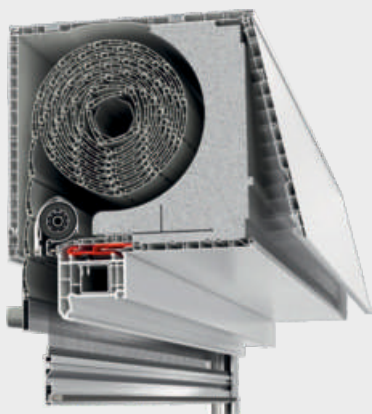

MAXIMALE HÖHE (FENSTERHÖHE + KASTENHÖHE) MM

KASTEN HÖHE	KASTEN	H mm	B mm	PANZER				
				ALU 39	ALU 45	ALU 52	PVC 37	PVC 52
175		175	220	1620	1100	900	1600	900
200		200	220	2250	1750	1500	2500	1500
240		240	255	3500	3250	2500	4000	2500

Achtung:

max. Kasten höhe (weiß / Farbig) 4500 mm
min. Kasten Breite (weiß / Farbig) 500 mm
begrenzte höhe und breite des integrierten Insektenschutzes