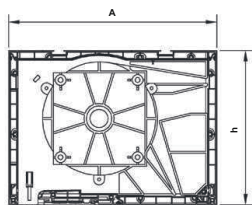

MAXIMALE HÖHE (FENSTERHÖHE + KASTENHÖHE) MM

KASTEN HÖHE	KASTEN	H mm	B mm	PANZER				
				ALU 39	ALU 45	ALU 52	PVC 37	PVC 52
170	170	170	230	1890	1120	1170	1850	840
210	210	210	230	3230	2450	2280	2610	1590
240	240	240	255	4460	3450	3230	3100	2060