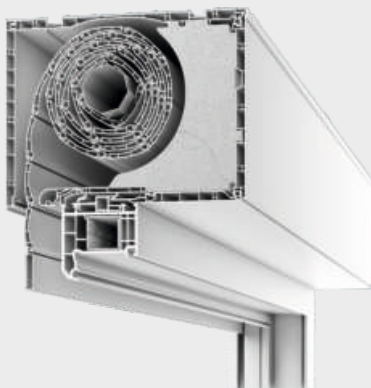

EXPERT XT

- Aufsatzrollo - PVC Kasten
- Revision von vorne oder von unten
- Oberflächen die es ermöglichen jedes Isolationsmaterial anzukleben oder Putzgrund zu legen
- Stahlverstärkung in der oberen Seite des Fensterrahmens
- Revision von unten möglich für Fenster mit Bautiefe bis zu 92 mm
- Integrierter Insektenschutz möglich

MAXIMALE HÖHE (FENSTERHÖHE + KASTENHÖHE) MM

KASTEN HÖHE	KASTEN	H mm	B mm	PANZER				
				ALU 39	ALU 45	ALU 52	PVC 37	PVC 52
KASTEN HÖHE	165	165	220	1620	1100	900	1600	900
	185	185	220	2250	1750	1500	2500	1500
	220	220	255	3500	3250	2500	4000	2500

Achtung:

max. Kasten höhe (weiß / Farbig) 4500 mm
min. Kasten Breite (weiß / Farbig) 500 mm
begrenzte höhe und breite des integrierten Insektenschutzes